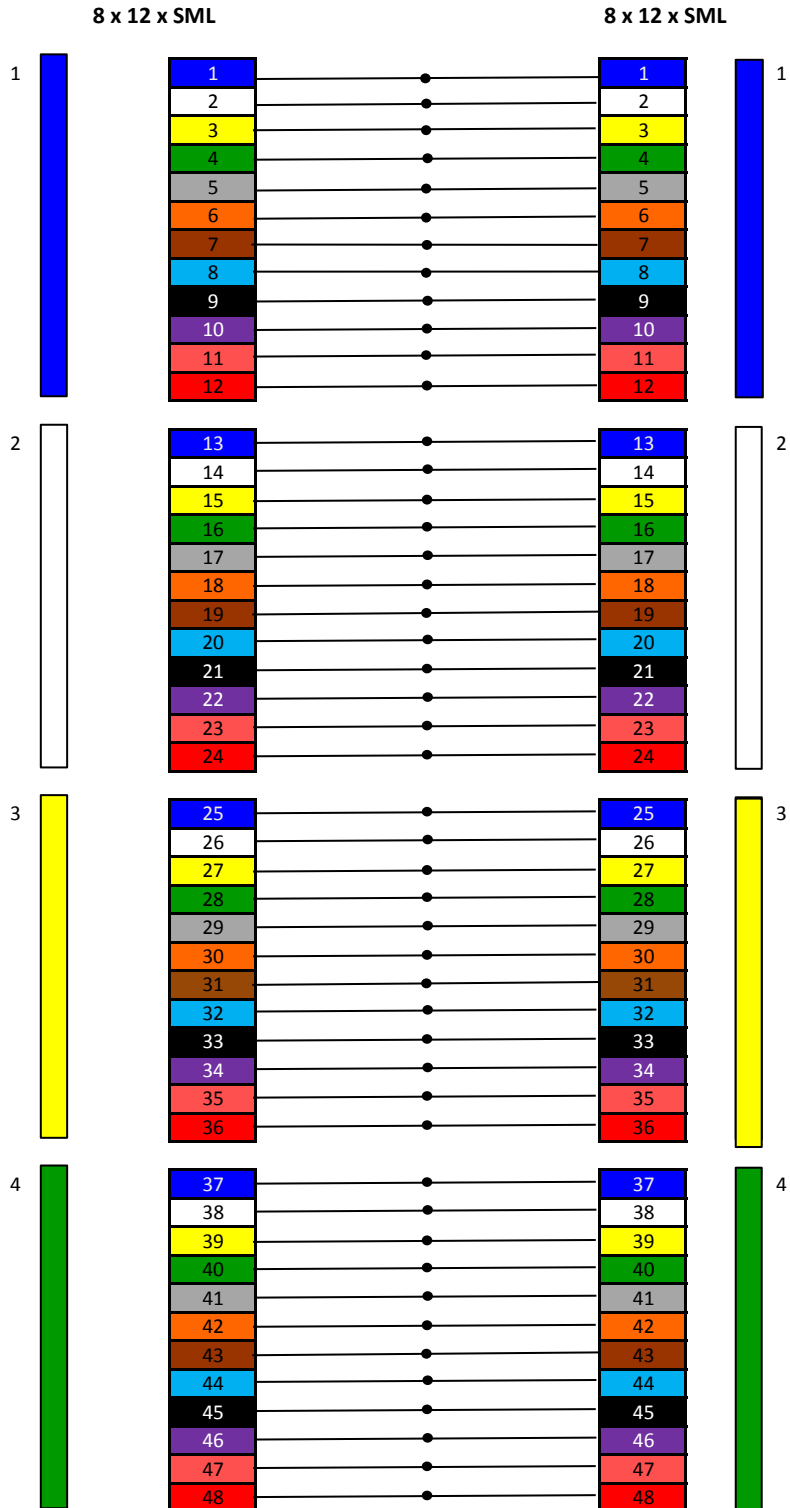

Kuitujen kytkennät kerratturakenteisten kaapeleiden (FZ...) kesken, kun kytketään aikaisempia 12 kuituväriin kaapeleita FIN2012-värijärjestelmän kaapeleihin.

Kuituputkien numerot ja värit

**12-k - 12-k**

Kuituputkien numerot ja värit

Kuituputkien numerot ja värit

**24-k - 24-k**

Kuituputkien numerot ja värit

Kuituputkien numerot ja värit

48-k - 48-k

Kuituputkien numerot ja värit

Kuituputkien numerot ja värit

96-k - 96-k (1 - 48)

Kuituputkien numerot ja värit

Kuituputkien numerot ja värit

96-k - 96-k (49 - 96)

Kuituputkien numerot ja värit

Kuituputkien numerot ja värit

192-k - 192-k (1 - 48)

Kuituputkien numerot ja värit

Kuituputkien numerot ja värit