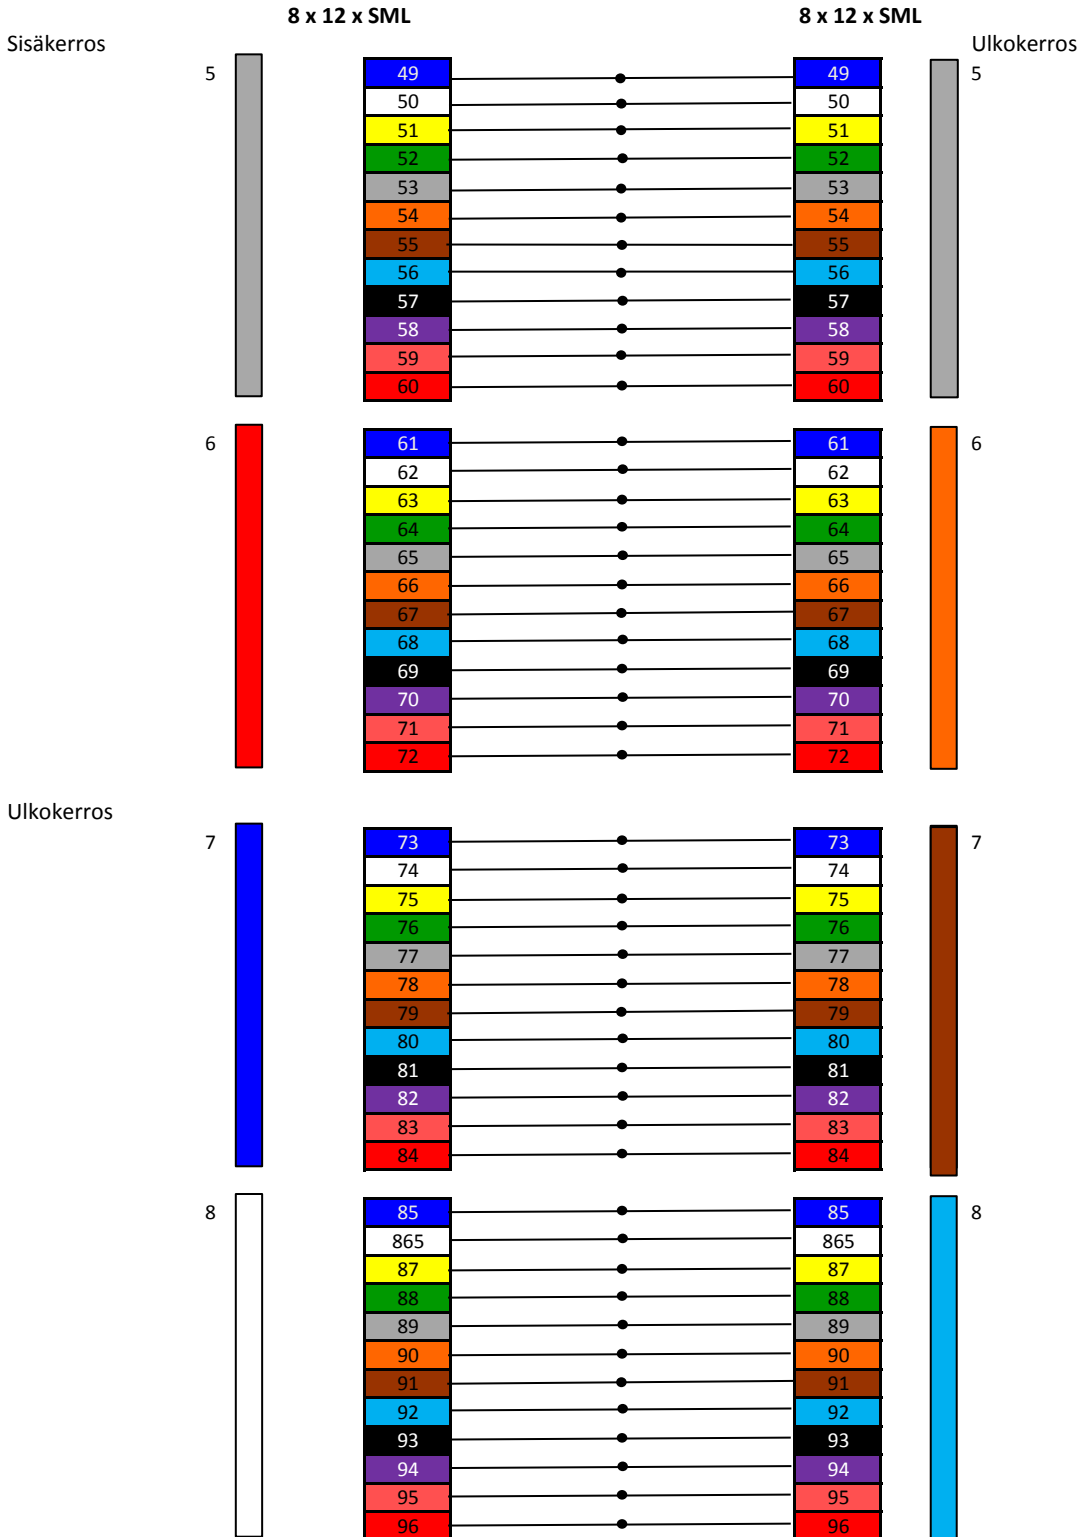

Kuituputkien numerot ja värit

Kuituputkien numerot ja värit

**24-k - 24-k**

Kuituputkien numerot ja värit

Kuituputkien numerot ja värit

48-k - 48-k

Kuituputkien numerot ja värit

Kuituputkien numerot ja värit

96-k - 96-k (1 - 48)

Kuituputkien numerot ja värit

Kuituputkien numerot ja värit

96-k - 96-k (49 - 96)

Kuituputkien numerot ja värit

Kuituputkien numerot ja värit

192-k - 192-k (1 - 48)

Kuituputkien numerot ja värit

Sisäkerros

Sisäkerroksessa on  
lisänä 2 täytettä

Kuituputkien numerot ja värit

**192-k - 192-k (49 - 96)**

Kuituputkien numerot ja värit

Kuituputkien numerot ja värit

192-k - 192-k (97 - 144)

Kuituputkien numerot ja värit

Kuituputkien numerot ja värit