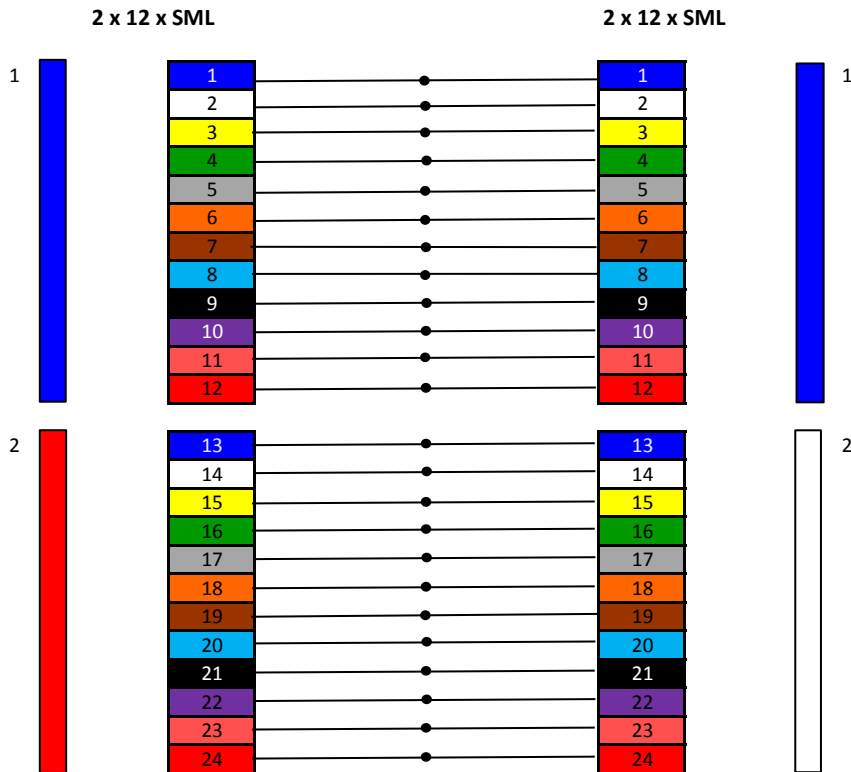

Kuitujen kytkennät kerratturakenteisten kaapeleiden (FZ...) kesken, kun kytketään aikaisempia 12 kuituväriin kaapeleita FIN2012-värijärjestelmän kaapeleihin.

Kuituputkien numerot ja värit

**12-k - 12-k**

Kuituputkien numerot ja värit

Kuituputkien numerot ja värit

**24-k - 24-k**

Kuituputkien numerot ja värit

Kuituputkien numerot ja värit

48-k - 48-k

Kuituputkien numerot ja värit

Kuituputkien numerot ja värit

96-k - 96-k (1 - 48)

Kuituputkien numerot ja värit

Kuituputkien numerot ja värit

96-k - 96-k (49 - 96)

Kuituputkien numerot ja värit

Kuituputkien numerot ja värit

192-k - 192-k (1 - 48)

Kuituputkien numerot ja värit

Kuituputkien numerot ja värit