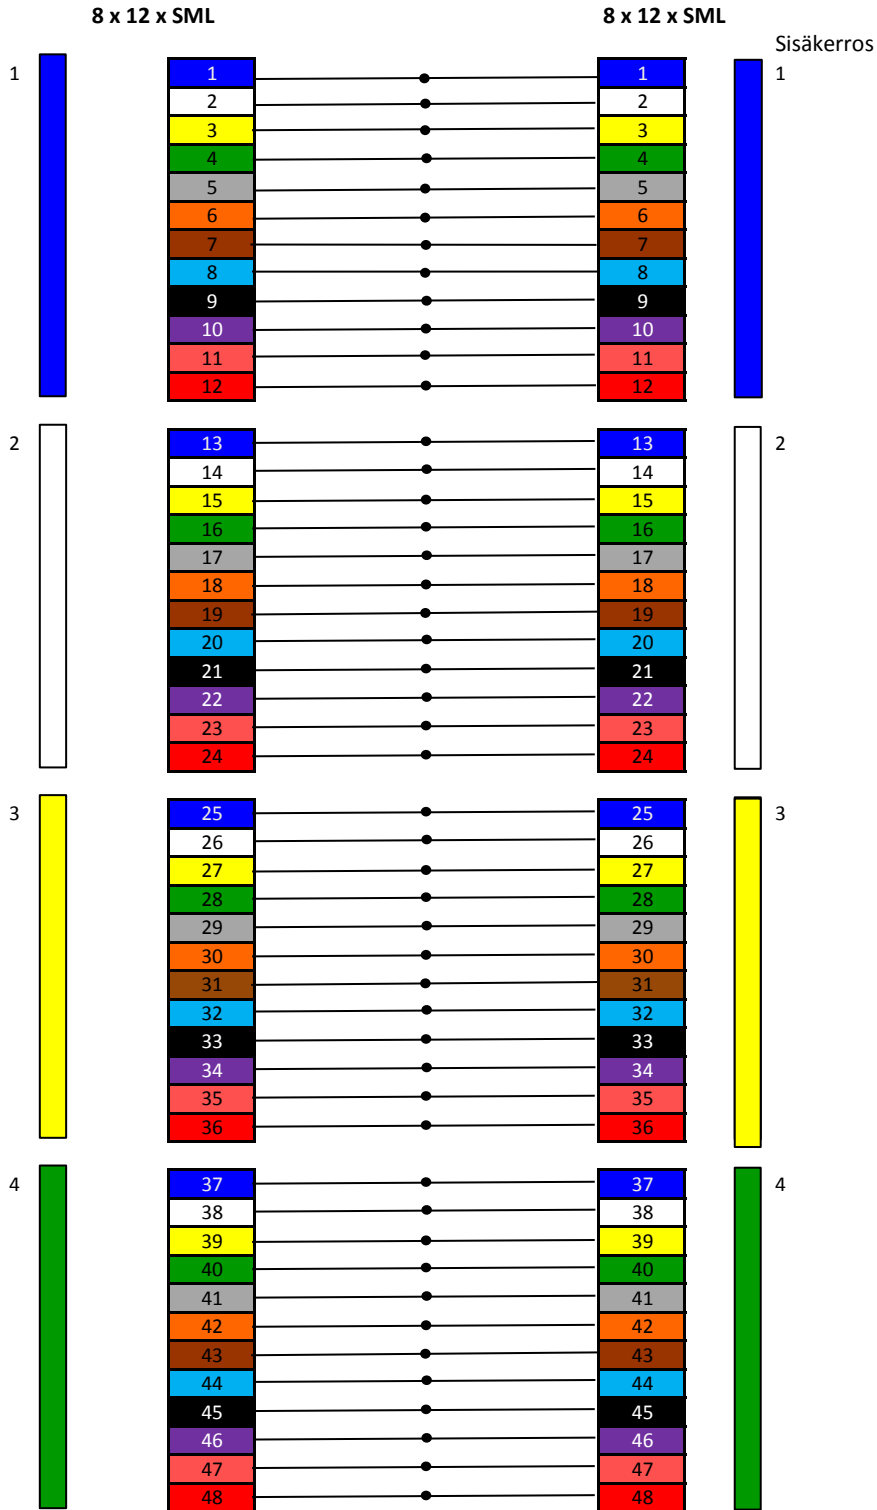

Kuituputkien numerot ja värit

Kuituputkien numerot ja värit

**24-k - 24-k**

Kuituputkien numerot ja värit

Kuituputkien numerot ja värit

48-k - 48-k

Kuituputkien numerot ja värit

Kuituputkien numerot ja värit

96-k - 96-k (1 - 48)

Kuituputkien numerot ja värit

Kuituputkien numerot ja värit

96-k - 96-k (49 - 96)

Kuituputkien numerot ja värit

Kuituputkien numerot ja värit

192-k - 192-k (1 - 48)

Kuituputkien numerot ja värit

Sisäkerros

Sisäkerroksessa on  
lisänä 2 täytettä

Kuituputkien numerot ja värit

**192-k - 192-k (49 - 96)**

Kuituputkien numerot ja värit

Kuituputkien numerot ja värit

192-k - 192-k (97 - 144)

Kuituputkien numerot ja värit

Kuituputkien numerot ja värit