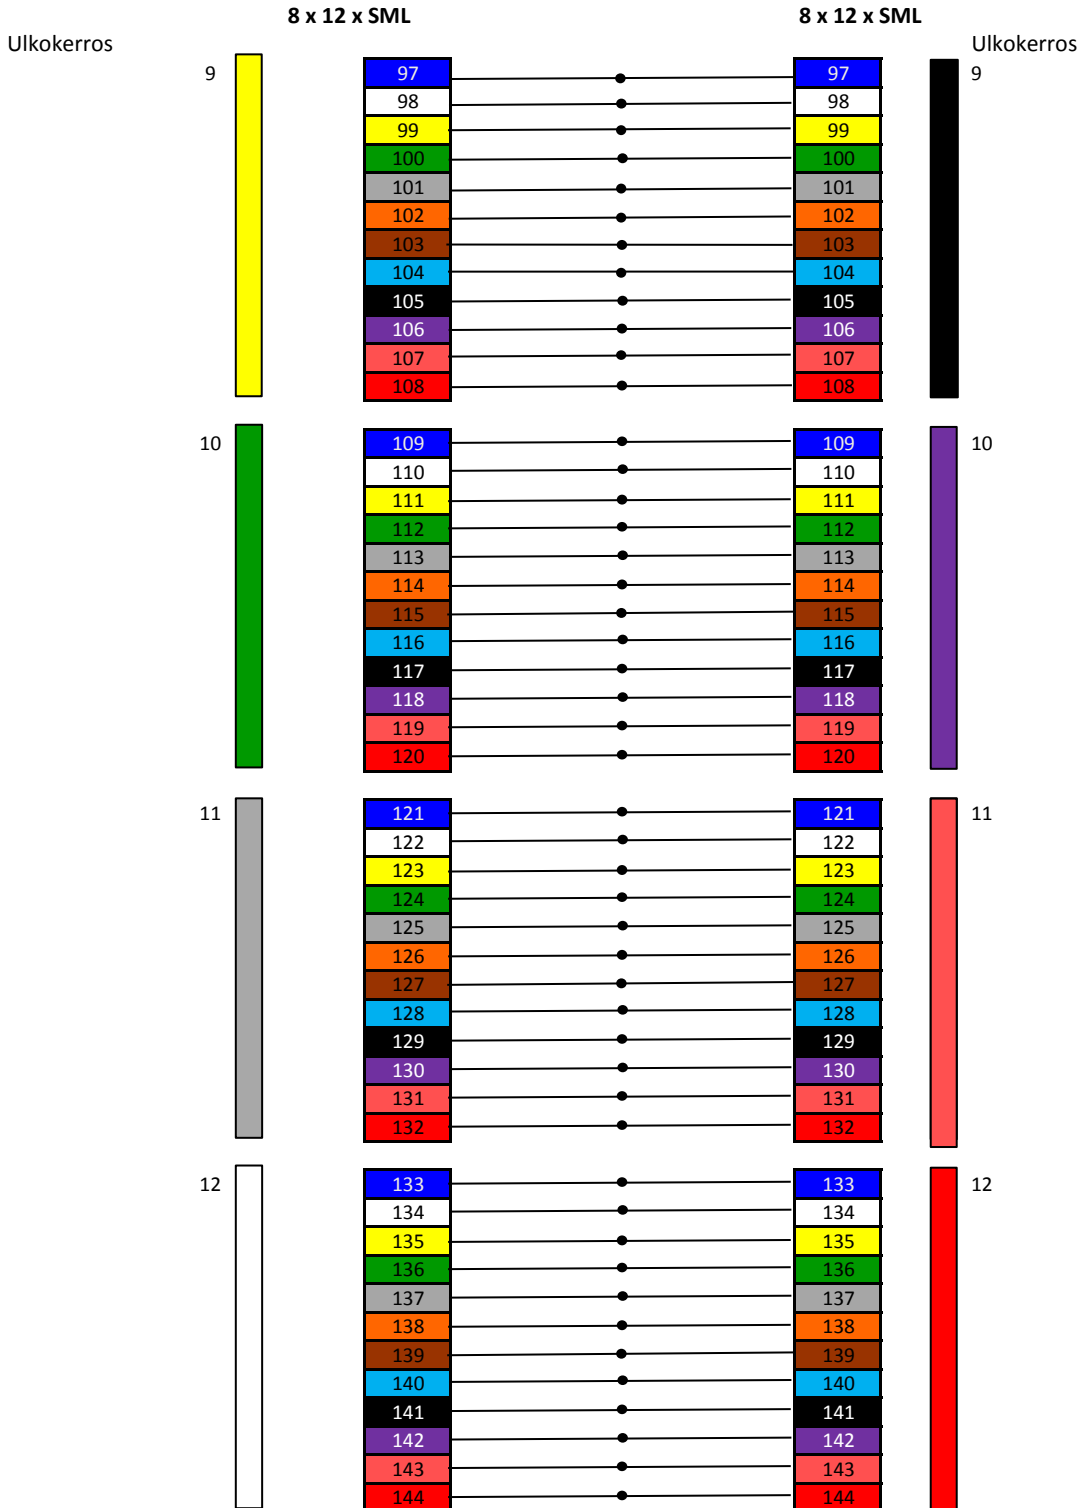

Kuituputkien numerot ja värit

Kuituputkien numerot ja värit

**24-k - 24-k**

Kuituputkien numerot ja värit

Kuituputkien numerot ja värit

48-k - 48-k

Kuituputkien numerot ja värit

Kuituputkien numerot ja värit

96-k - 96-k (1 - 48)

Kuituputkien numerot ja värit

Kuituputkien numerot ja värit

96-k - 96-k (49 - 96)

Kuituputkien numerot ja värit

Kuituputkien numerot ja värit

192-k - 192-k (1 - 48)

Kuituputkien numerot ja värit

Sisäkerros

Sisäkerroksessa on  
lisänä 2 täytettä

Kuituputkien numerot ja värit

**192-k - 192-k (49 - 96)**

Kuituputkien numerot ja värit

Kuituputkien numerot ja värit

192-k - 192-k (97 - 144)

Kuituputkien numerot ja värit

Kuituputkien numerot ja värit