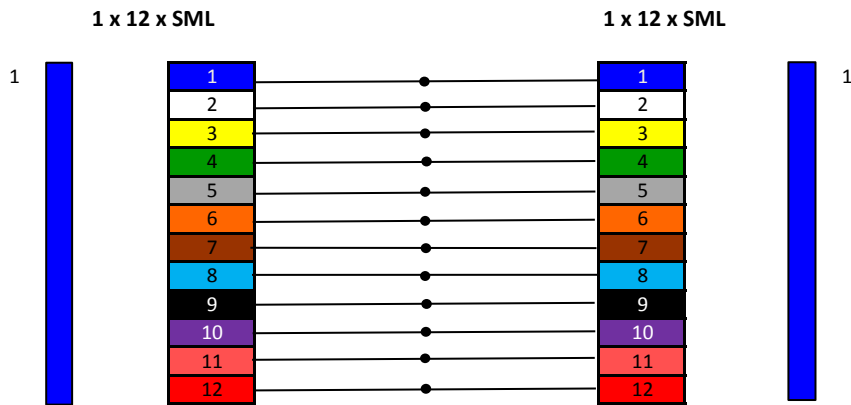

Kuitujen kytkennät kerratturakenteisten kaapeleiden (FZ...) kesken, kun kytketään aikaisempia 12 kuituväriin kaapeleita FIN2012-värijärjestelmän kaapeleihin.

Kuituputkien numerot ja värit

**12-k - 12-k**

Kuituputkien numerot ja värit

Kuituputkien numerot ja värit

**24-k - 24-k**

Kuituputkien numerot ja värit

Kuituputkien numerot ja värit

48-k - 48-k

Kuituputkien numerot ja värit

Kuituputkien numerot ja värit

96-k - 96-k (1 - 48)

Kuituputkien numerot ja värit

Kuituputkien numerot ja värit

96-k - 96-k (49 - 96)

Kuituputkien numerot ja värit

Kuituputkien numerot ja värit

192-k - 192-k (1 - 48)

Kuituputkien numerot ja värit

Sisäkerros

Sisäkerroksessa on  
lisänä 2 täytettä

Kuituputkien numerot ja värit

**192-k - 192-k (49 - 96)**

Kuituputkien numerot ja värit

Kuituputkien numerot ja värit

192-k - 192-k (97 - 144)

Kuituputkien numerot ja värit