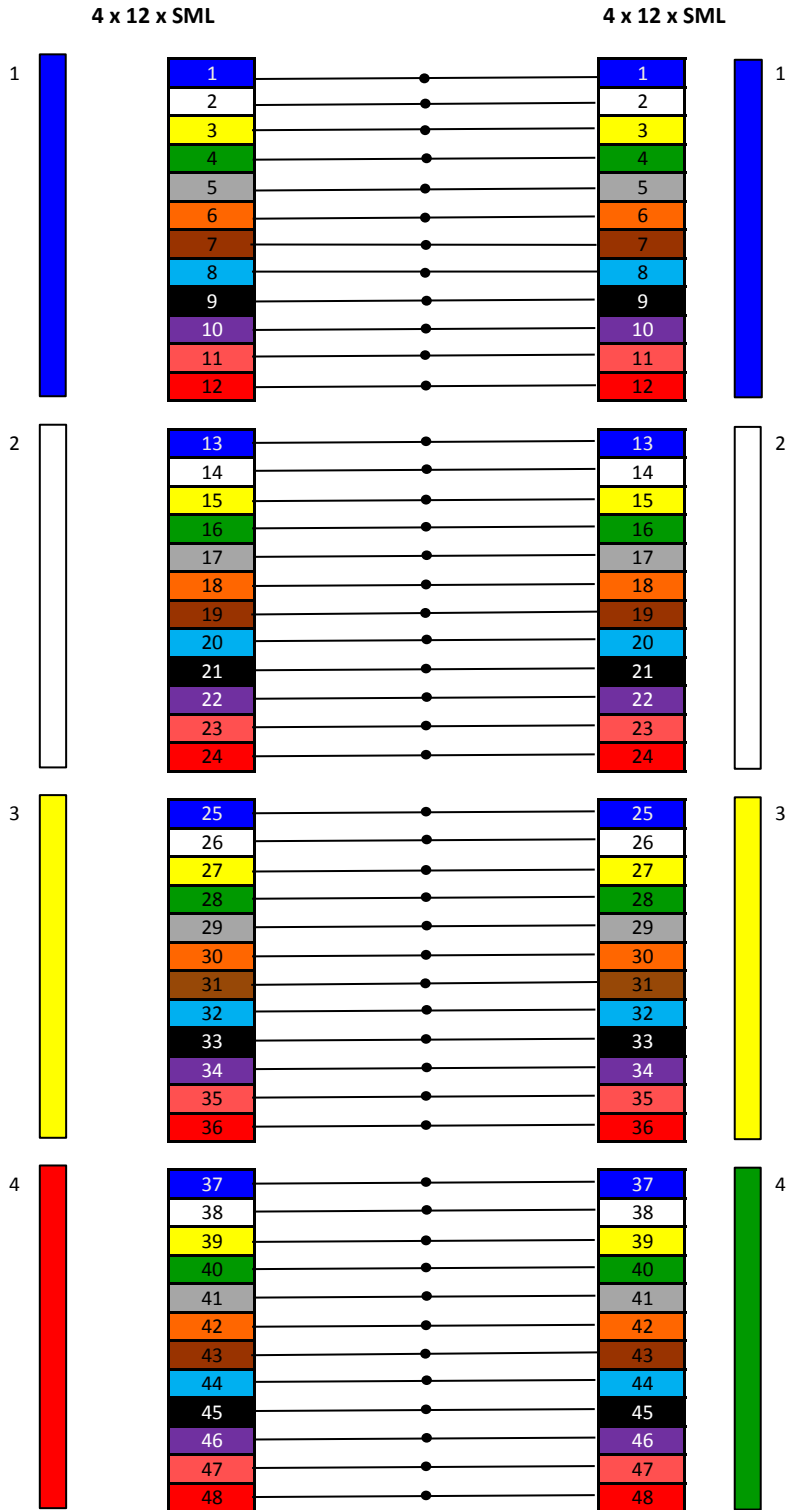

Kuitujen kytkennät kerratturakenteisten kaapeleiden (FZ...) kesken, kun kytketään aikaisempia 12 kuituväriin kaapeleita FIN2012-värijärjestelmän kaapeleihin.

Kuituputkien numerot ja värit

**12-k - 12-k**

Kuituputkien numerot ja värit

Kuituputkien numerot ja värit

**24-k - 24-k**

Kuituputkien numerot ja värit

Kuituputkien numerot ja värit

48-k - 48-k

Kuituputkien numerot ja värit

Kuituputkien numerot ja värit

96-k - 96-k (1 - 48)

Kuituputkien numerot ja värit

Kuituputkien numerot ja värit

96-k - 96-k (49 - 96)

Kuituputkien numerot ja värit

Kuituputkien numerot ja värit

192-k - 192-k (1 - 48)

Kuituputkien numerot ja värit

Kuituputkien numerot ja värit