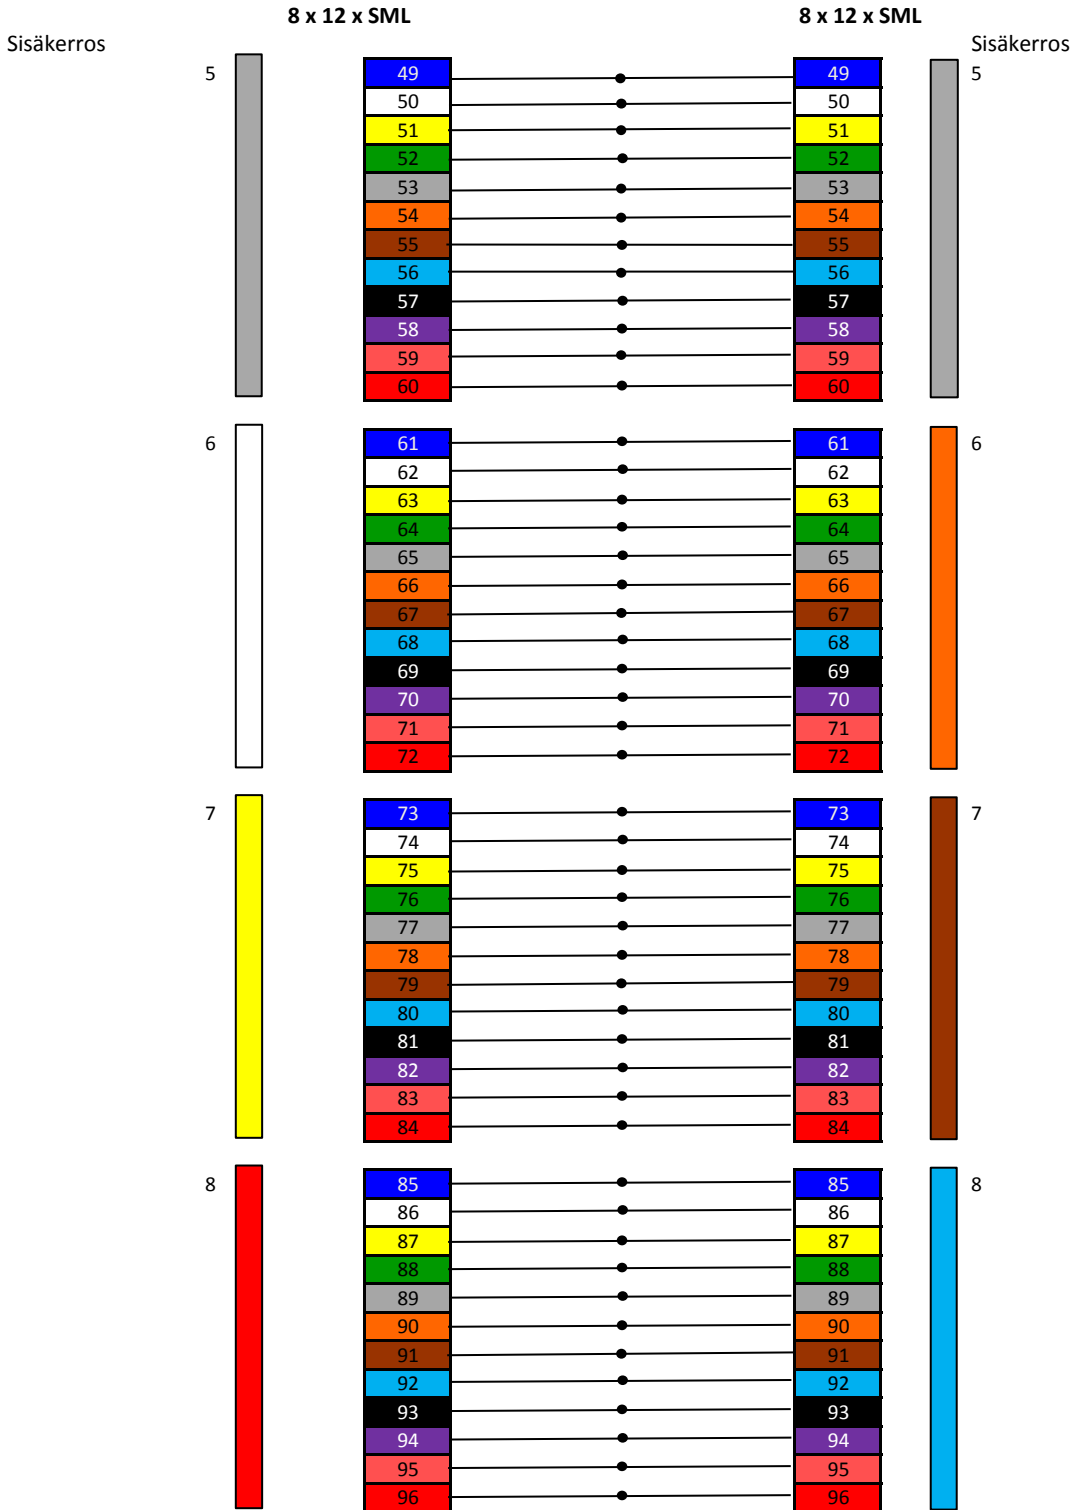

Kuituputkien numerot ja värit

Kuituputkien numerot ja värit

**24-k - 24-k**

Kuituputkien numerot ja värit

Kuituputkien numerot ja värit

48-k - 48-k

Kuituputkien numerot ja värit

Kuituputkien numerot ja värit

96-k - 96-k (1 - 48)

Kuituputkien numerot ja värit

Kuituputkien numerot ja värit

96-k - 96-k (49 - 96)

Kuituputkien numerot ja värit

Kuituputkien numerot ja värit

192-k - 192-k (1 - 48)

Kuituputkien numerot ja värit

Sisäkerros

Sisäkerroksessa on  
lisänä 2 täytettä

Kuituputkien numerot ja värit

**192-k - 192-k (49 - 96)**

Kuituputkien numerot ja värit

Kuituputkien numerot ja värit

192-k - 192-k (97 - 144)

Kuituputkien numerot ja värit

Kuituputkien numerot ja värit