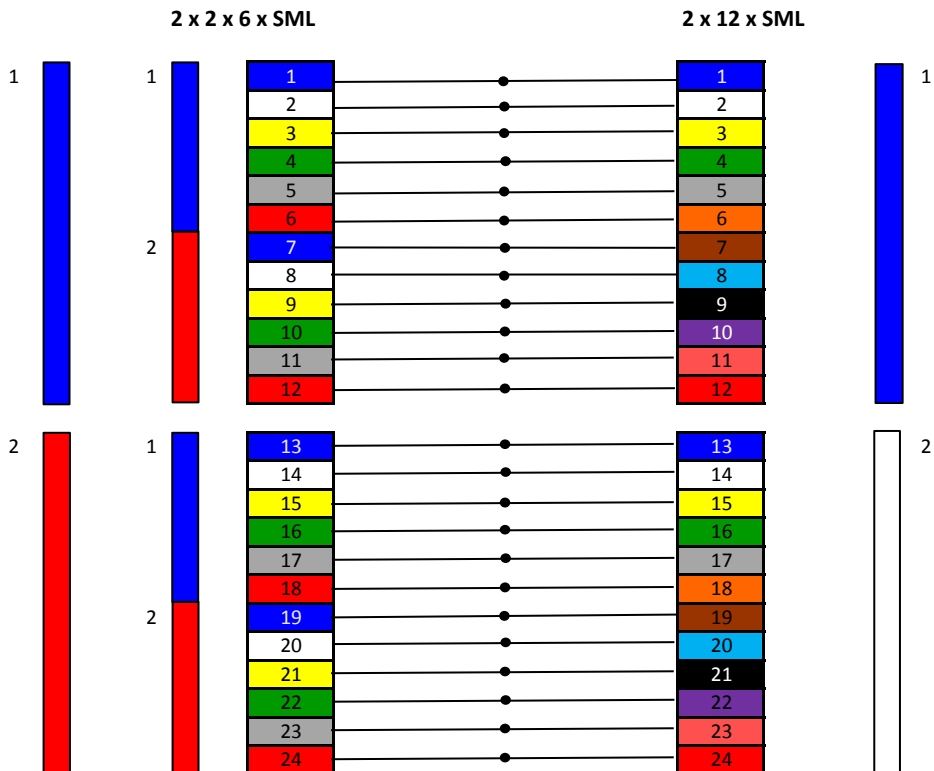

Kuitujen kytkennät kerratturakenteisten kaapeleiden (FZ...) kesken, kun kytketään 6-värijärjestelmän kaapeleita FIN2012-värijärjestelmän kaapeleihin.

Kuituputkien ja -ryhmien numerot ja värit

12-k - 12-k

Kuituputkien numerot ja värit

Kuituputkien ja -ryhmien numerot ja värit

24-k - 24-k

Kuituputkien numerot ja värit

Kuituputkien ja -ryhmien numerot ja värit

48-k - 48-k

Kuituputkien numerot ja värit

Kuituputkien ja -ryhmien numerot ja värit

96-k - 96-k (1 - 48)

Kuituputkien numerot ja värit

Kuituputkien ja -ryhmien numerot ja värit

96-k - 96-k (49 - 96)

Kuituputkien numerot ja värit

Kuituputkien ja -ryhmien numerot ja värit

192-k - 192-k (1 - 48)

Kuituputkien numerot ja värit

Kuituputkien ja -ryhmien numerot ja värit

192-k - 192-k (145 - 192)

Kuituputkien numerot ja värit