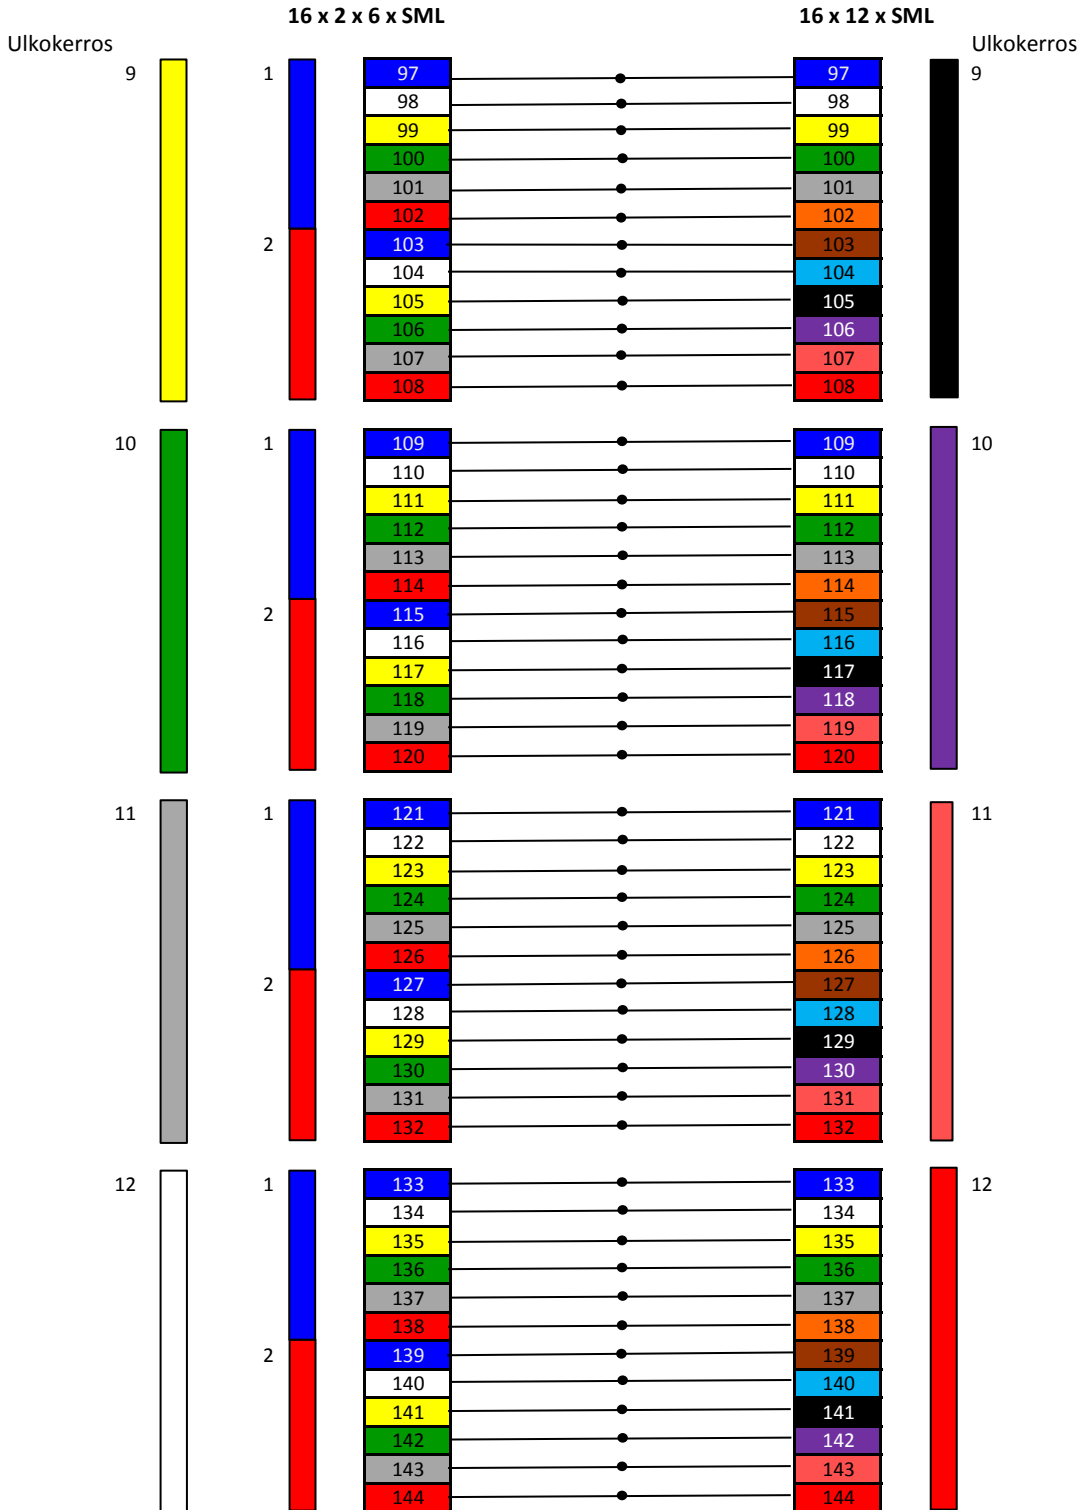

Kuituputkien numerot ja värit

Kuituputkien ja -ryhmien numerot ja värit

24-k - 24-k

Kuituputkien numerot ja värit

Kuituputkien ja -ryhmien numerot ja värit

48-k - 48-k

Kuituputkien numerot ja värit

Kuituputkien ja -ryhmien numerot ja värit

96-k - 96-k (1 - 48)

Kuituputkien numerot ja värit

Kuituputkien ja -ryhmien numerot ja värit

96-k - 96-k (49 - 96)

Kuituputkien numerot ja värit

Kuituputkien ja -ryhmien numerot ja värit

192-k - 192-k (1 - 48)

Kuituputkien numerot ja värit

Sisäkerroksessa on
lisänä 2 täytettä

Kuituputkien ja -ryhmien numerot ja värit

192-k - 192-k (49 - 96)

Kuituputkien numerot ja värit

Kuituputkien ja -ryhmien numerot ja värit

192-k - 192-k (97 - 144)

Kuituputkien numerot ja värit

Kuituputkien ja -ryhmien numerot ja värit

192-k - 192-k (145 - 192)

Kuituputkien numerot ja värit