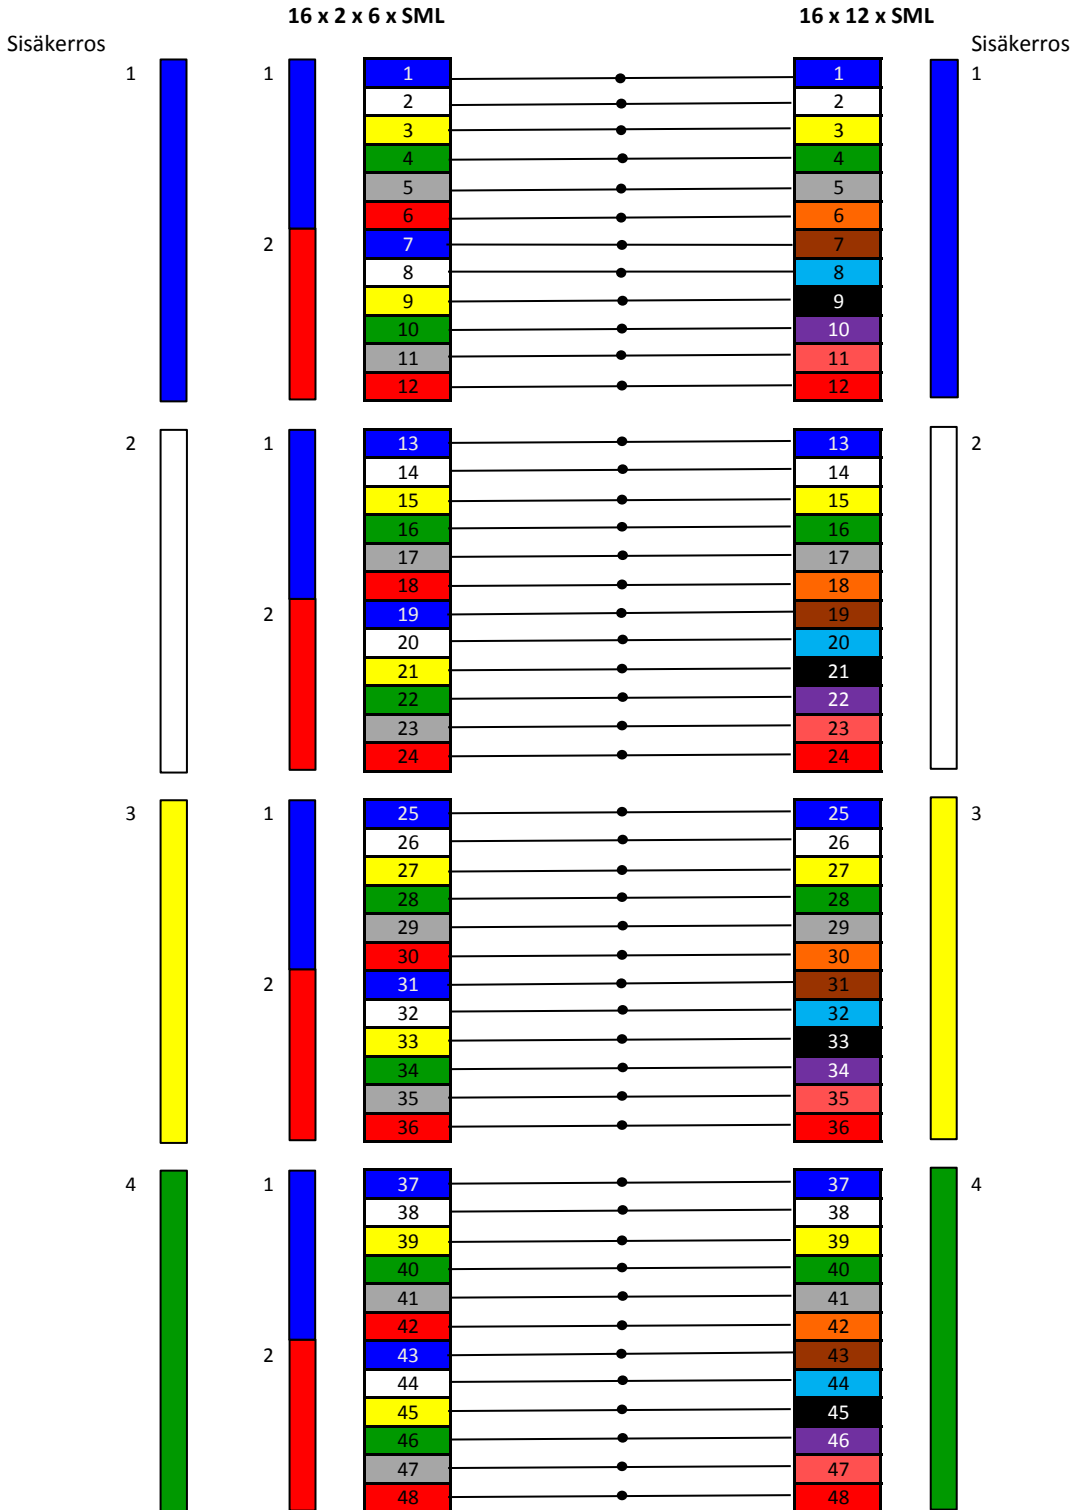

Kuituputkien numerot ja värit

Kuituputkien ja -ryhmien numerot ja värit

24-k - 24-k

Kuituputkien numerot ja värit

Kuituputkien ja -ryhmien numerot ja värit

48-k - 48-k

Kuituputkien numerot ja värit

Kuituputkien ja -ryhmien numerot ja värit

96-k - 96-k (1 - 48)

Kuituputkien numerot ja värit

Kuituputkien ja -ryhmien numerot ja värit

96-k - 96-k (49 - 96)

Kuituputkien numerot ja värit

Kuituputkien ja -ryhmien numerot ja värit

192-k - 192-k (1 - 48)

Kuituputkien numerot ja värit

Sisäkerroksessa on
lisänä 2 täytettä

Kuituputkien ja -ryhmien numerot ja värit

192-k - 192-k (49 - 96)

Kuituputkien numerot ja värit

Kuituputkien ja -ryhmien numerot ja värit

192-k - 192-k (97 - 144)

Kuituputkien numerot ja värit

Kuituputkien ja -ryhmien numerot ja värit

192-k - 192-k (145 - 192)

Kuituputkien numerot ja värit