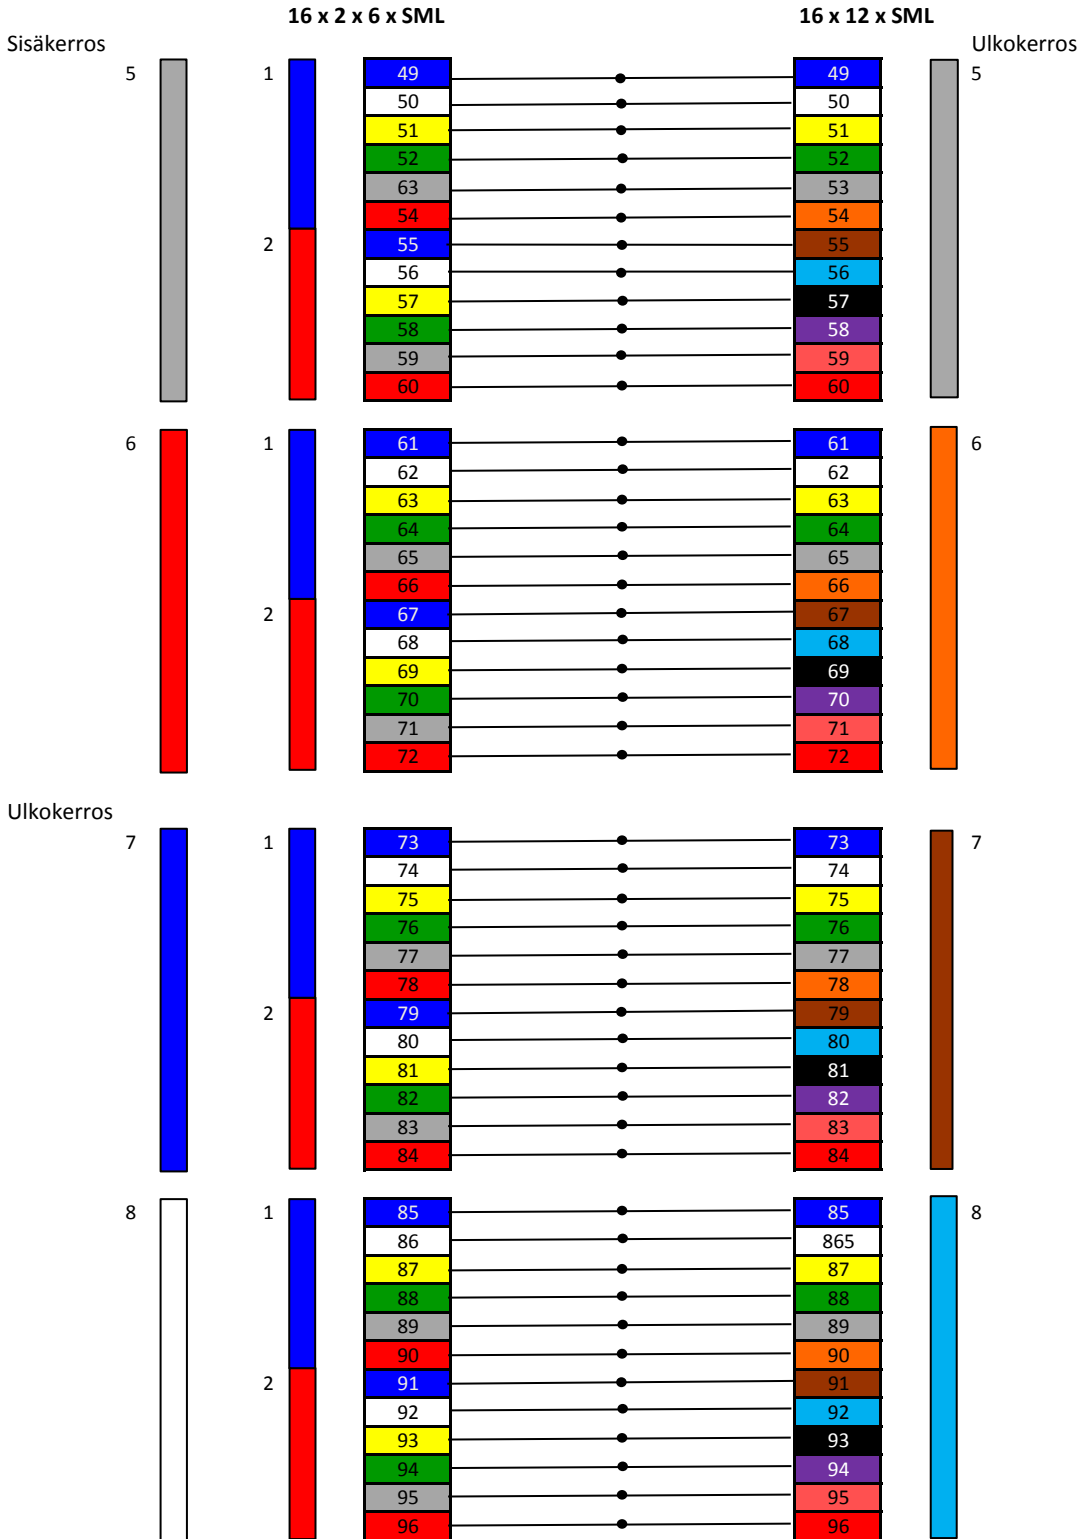

Kuituputkien numerot ja värit

Kuituputkien ja -ryhmien numerot ja värit

24-k - 24-k

Kuituputkien numerot ja värit

Kuituputkien ja -ryhmien numerot ja värit

48-k - 48-k

Kuituputkien numerot ja värit

Kuituputkien ja -ryhmien numerot ja värit

96-k - 96-k (1 - 48)

Kuituputkien numerot ja värit

Kuituputkien ja -ryhmien numerot ja värit

96-k - 96-k (49 - 96)

Kuituputkien numerot ja värit

Kuituputkien ja -ryhmien numerot ja värit

192-k - 192-k (1 - 48)

Kuituputkien numerot ja värit

Sisäkerroksessa on
lisänä 2 täytettä

Kuituputkien ja -ryhmien numerot ja värit

192-k - 192-k (49 - 96)

Kuituputkien numerot ja värit

Kuituputkien ja -ryhmien numerot ja värit

192-k - 192-k (97 - 144)

Kuituputkien numerot ja värit

Kuituputkien ja -ryhmien numerot ja värit

192-k - 192-k (145 - 192)

Kuituputkien numerot ja värit