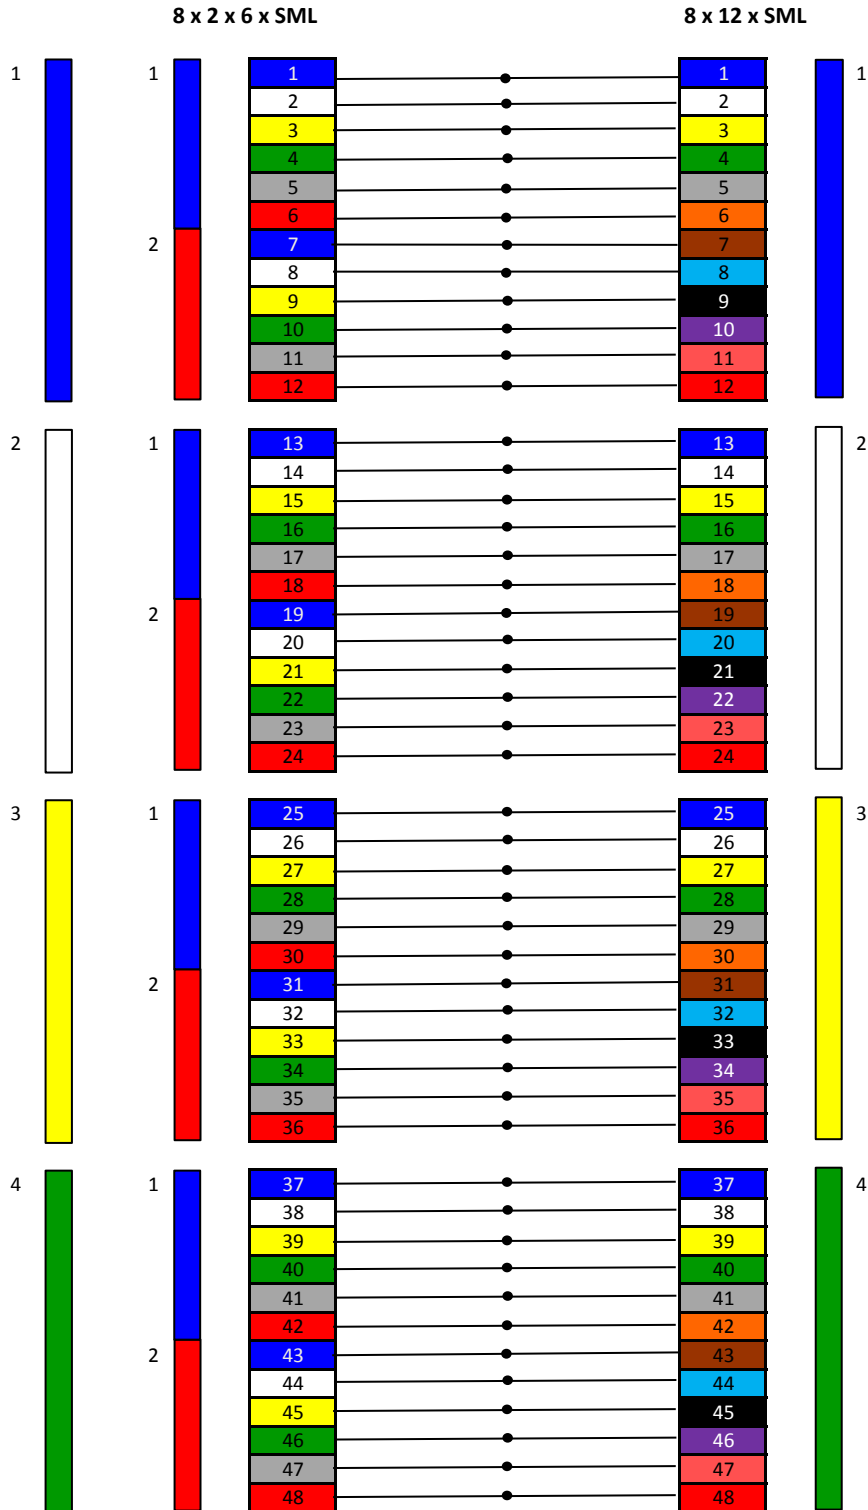

Kuituputkien numerot ja värit

Kuituputkien ja -ryhmien numerot ja värit

24-k - 24-k

Kuituputkien numerot ja värit

Kuituputkien ja -ryhmien numerot ja värit

48-k - 48-k

Kuituputkien numerot ja värit

Kuituputkien ja -ryhmien numerot ja värit

96-k - 96-k (1 - 48)

Kuituputkien numerot ja värit

Kuituputkien ja -ryhmien numerot ja värit

96-k - 96-k (49 - 96)

Kuituputkien numerot ja värit

Kuituputkien ja -ryhmien numerot ja värit

192-k - 192-k (1 - 48)

Kuituputkien numerot ja värit

Sisäkerroksessa on
lisänä 2 täytettä

Kuituputkien ja -ryhmien numerot ja värit

192-k - 192-k (49 - 96)

Kuituputkien numerot ja värit

Kuituputkien ja -ryhmien numerot ja värit

192-k - 192-k (97 - 144)

Kuituputkien numerot ja värit

Kuituputkien ja -ryhmien numerot ja värit

192-k - 192-k (145 - 192)

Kuituputkien numerot ja värit