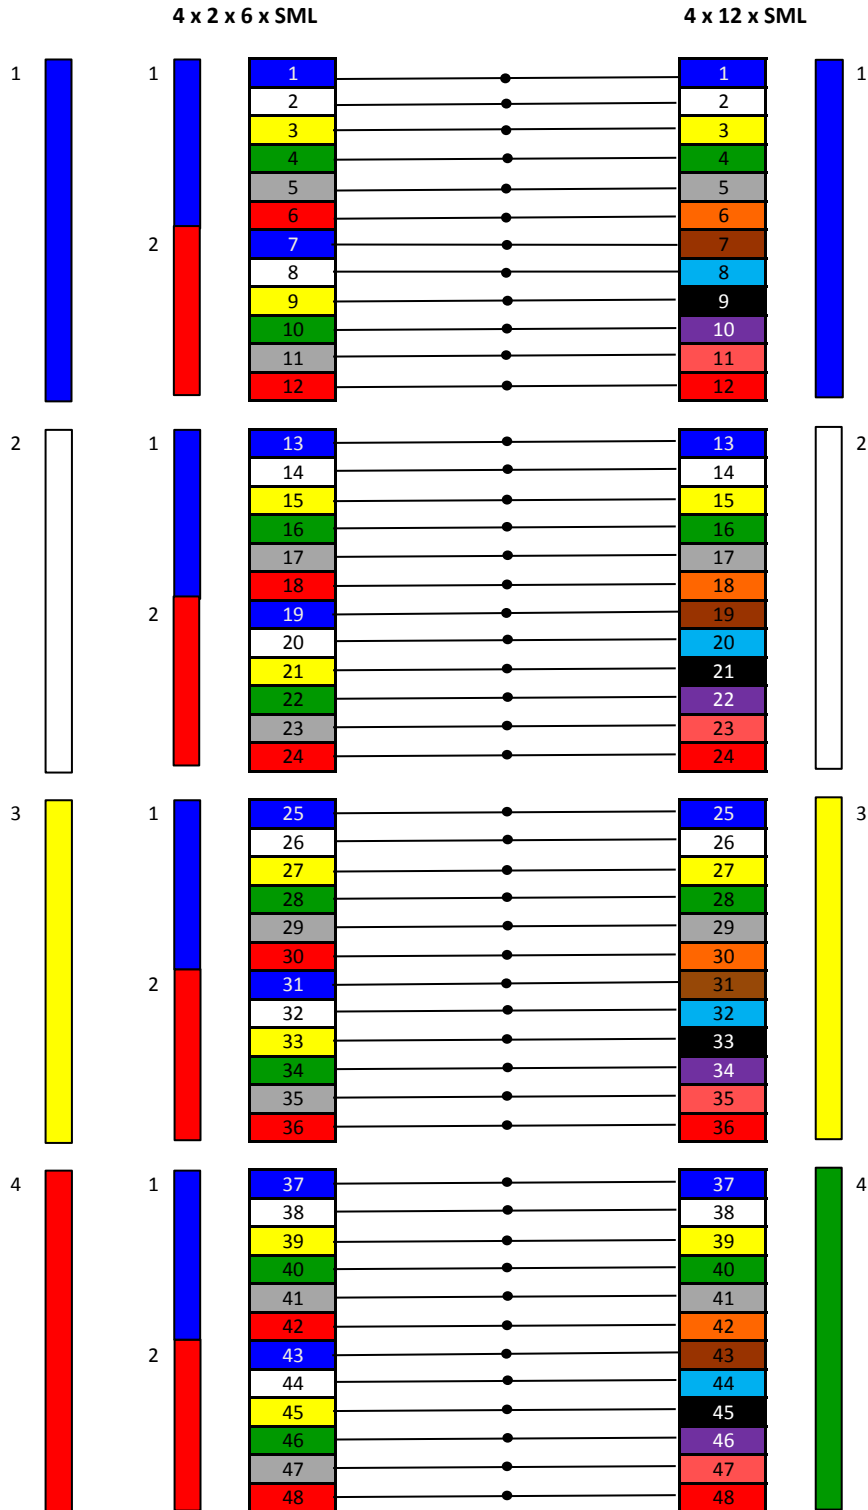

Kuituputkien numerot ja värit

Kuituputkien ja -ryhmien numerot ja värit

24-k - 24-k

Kuituputkien numerot ja värit

Kuituputkien ja -ryhmien numerot ja värit

48-k - 48-k

Kuituputkien numerot ja värit

Kuituputkien ja -ryhmien numerot ja värit

96-k - 96-k (1 - 48)

Kuituputkien numerot ja värit

Kuituputkien ja -ryhmien numerot ja värit

96-k - 96-k (49 - 96)

Kuituputkien numerot ja värit

Kuituputkien ja -ryhmien numerot ja värit

192-k - 192-k (1 - 48)

Kuituputkien numerot ja värit

Sisäkerroksessa on
lisänä 2 täytettä

Kuituputkien ja -ryhmien numerot ja värit

192-k - 192-k (49 - 96)

Kuituputkien numerot ja värit

Kuituputkien ja -ryhmien numerot ja värit

192-k - 192-k (97 - 144)

Kuituputkien numerot ja värit

Kuituputkien ja -ryhmien numerot ja värit

192-k - 192-k (145 - 192)

Kuituputkien numerot ja värit