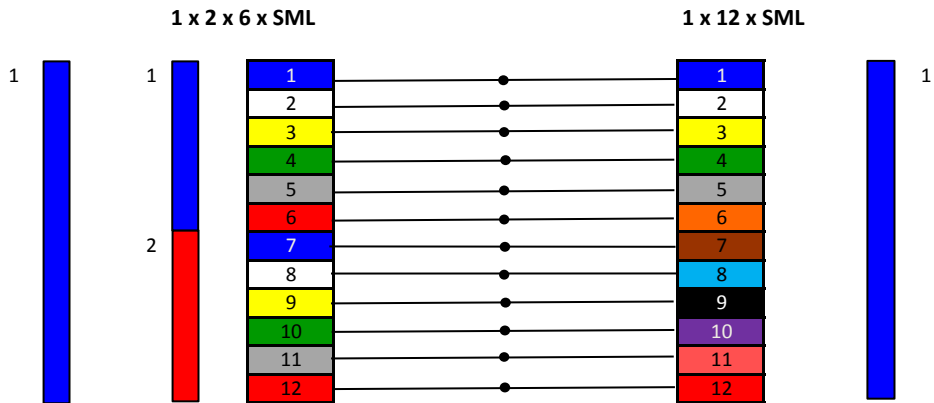

Kuitujen kytkennät kerratturakenteisten kaapeleiden (FZ...) kesken, kun kytketään 6-värijärjestelmän kaapeleita FIN2012-värijärjestelmän kaapeleihin.

Kuituputkien ja -ryhmien numerot ja värit

12-k - 12-k

Kuituputkien numerot ja värit

Kuituputkien ja -ryhmien numerot ja värit

24-k - 24-k

Kuituputkien numerot ja värit

Kuituputkien ja -ryhmien numerot ja värit

48-k - 48-k

Kuituputkien numerot ja värit

Kuituputkien ja -ryhmien numerot ja värit

96-k - 96-k (1 - 48)

Kuituputkien numerot ja värit

Kuituputkien ja -ryhmien numerot ja värit

96-k - 96-k (49 - 96)

Kuituputkien numerot ja värit

Kuituputkien ja -ryhmien numerot ja värit

192-k - 192-k (1 - 48)

Kuituputkien numerot ja värit

Sisäkerroksessa on
lisänä 2 täytettä

Kuituputkien ja -ryhmien numerot ja värit

192-k - 192-k (49 - 96)

Kuituputkien numerot ja värit

Kuituputkien ja -ryhmien numerot ja värit

192-k - 192-k (97 - 144)