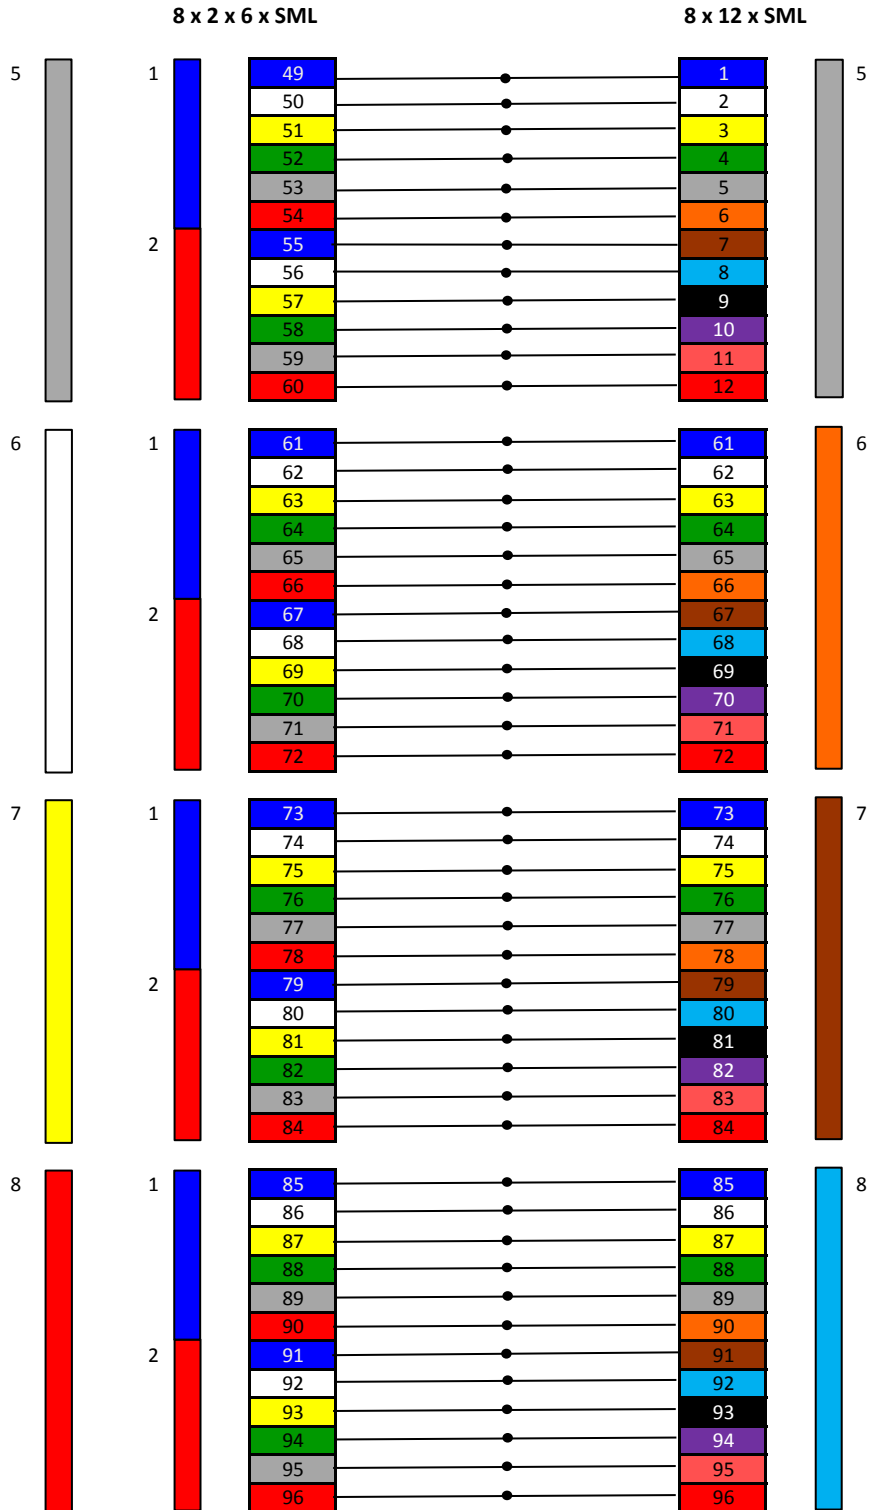

Kuituputkien numerot ja värit

Kuituputkien ja -ryhmien numerot ja värit

24-k - 24-k

Kuituputkien numerot ja värit

Kuituputkien ja -ryhmien numerot ja värit

48-k - 48-k

Kuituputkien numerot ja värit

Kuituputkien ja -ryhmien numerot ja värit

96-k - 96-k (1 - 48)

Kuituputkien numerot ja värit

Kuituputkien ja -ryhmien numerot ja värit

96-k - 96-k (49 - 96)

Kuituputkien numerot ja värit

Kuituputkien ja -ryhmien numerot ja värit

192-k - 192-k (1 - 48)

Kuituputkien numerot ja värit

Sisäkerroksessa on
lisänä 2 täytettä

Kuituputkien ja -ryhmien numerot ja värit

192-k - 192-k (49 - 96)

Kuituputkien numerot ja värit

Kuituputkien ja -ryhmien numerot ja värit

192-k - 192-k (97 - 144)

Kuituputkien numerot ja värit

Kuituputkien ja -ryhmien numerot ja värit

192-k - 192-k (145 - 192)

Kuituputkien numerot ja värit